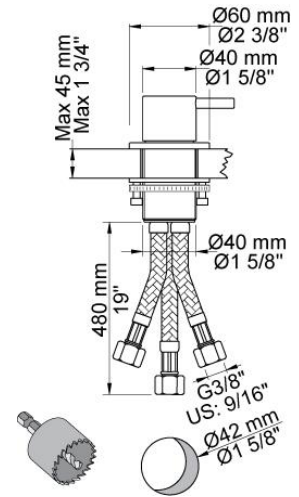

--

Date:
Client:
Projet:

SC9

Mitigeur 500 avec douche à main T1.

Débit

	Bar:	1,0	2,0	3,0	4,0	5,0
SC9	(l/min)	5,8	8,2	10,0	11,6	12,9

Disponible en finitions

Couleur 02, Gris	Couleur 21, Rouge carmin
Couleur 04, Bleu vif	Couleur 25, Rose
Couleur 05, Orange	Couleur 27, Noir mat
Couleur 06, Vert clair	Couleur 28, Blanc mat
Couleur 08, Jaune	Couleur 40, Acier inox brossé
Couleur 09, Gris Manhattan	Couleur 60, Noir
Couleur 12, Marron	Couleur 61, Noir Brossé
Couleur 14, Rouge vermillon	Couleur 62, Noir intense
Couleur 15, Bleu sombre	Couleur 63, Cuivre brillant
Couleur 16, Chrome brillant	Couleur 64, Cuivre Brossé
Couleur 17, Noir brillant	Couleur 65, Or brillant
Couleur 18, Blanc brillant	Couleur 68, Nickel
Couleur 19, Laiton naturel	Couleur 70, Or brossé
Couleur 20, Chrome brossé	

500

Mitigeur sur plan, levier de commande 25 mm.
Arrivée du tube : diamètre 3/8".

T1

Douche à main sur plan avec flexible de douche.
Épaisseur du plan : max 45 mm.
Percement du trou : 30 mm.