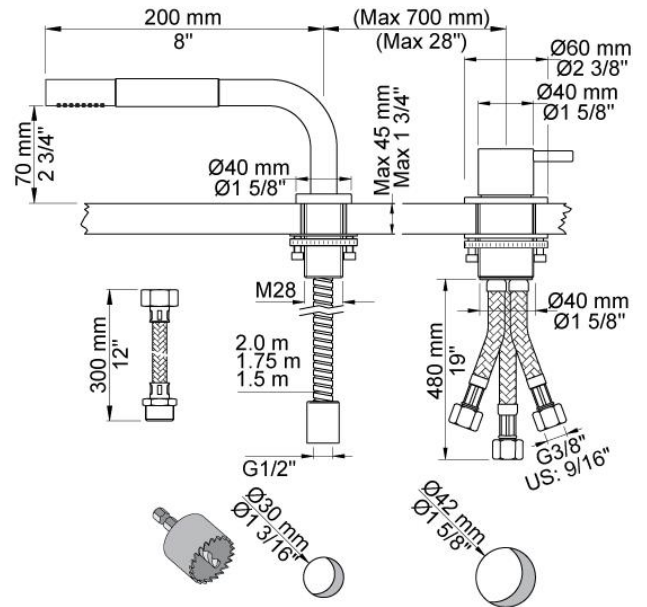

--

Date:
Client:
Projet:

SC9

Mitigeur 500 avec douche à main T1.

Débit

	Bar:	1,0	2,0	3,0	4,0	5,0
SC9	(l/min)	5,8	8,2	10,0	11,6	12,9

Disponible en finitions

Couleur 02, Gris	Couleur 21, Rouge carmin
Couleur 04, Bleu vif	Couleur 25, Rose
Couleur 05, Orange	Couleur 27, Noir mat
Couleur 06, Vert clair	Couleur 28, Blanc mat
Couleur 08, Jaune	Couleur 40, Acier inox brossé
Couleur 09, Gris Manhattan	Couleur 60, Noir
Couleur 12, Marron	Couleur 61, Noir Brossé
Couleur 14, Rouge vermillon	Couleur 62, Noir intense
Couleur 15, Bleu sombre	Couleur 63, Cuivre brillant
Couleur 16, Chrome brillant	Couleur 64, Cuivre Brossé
Couleur 17, Noir brillant	Couleur 65, Or brillant
Couleur 18, Blanc brillant	Couleur 68, Nickel
Couleur 19, Laiton naturel	Couleur 70, Or brossé
Couleur 20, Chrome brossé	

500

Mitigeur sur plan, levier de commande 25 mm.
Arrivée du tube : diamètre 3/8".

T1

Douche à main sur plan avec flexible de douche.
Épaisseur du plan : max 45 mm.
Percement du trou : 30 mm.