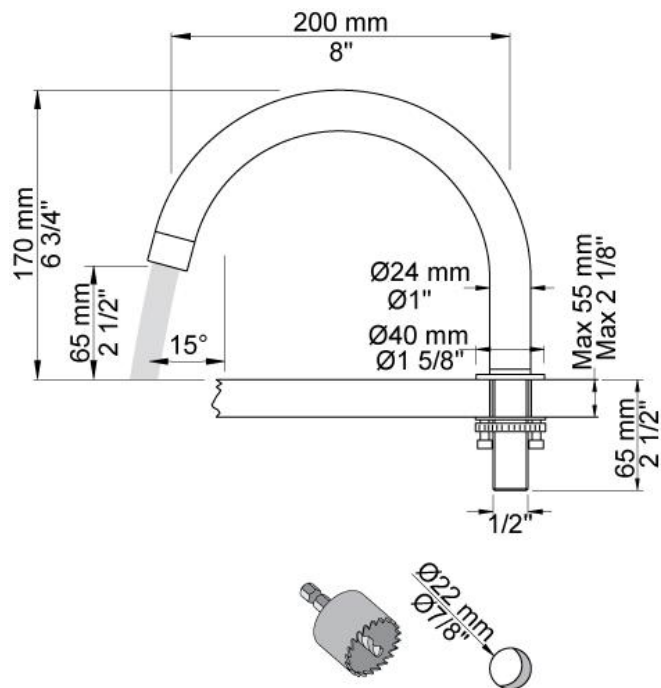

--

Date:
Client:
Projet:

PSB Singapore

SC7

Mitigeur 2500 avec bec mobile 090E pour remplissage de la baignoire.

Débit

	Bar:	1,0	2,0	3,0	4,0	5,0
SC7	(l/min)	10,4	14,7	18,0	20,8	23,2

Disponible en finitions

090E
Bec mobile, diamètre 24 mm.

Diamètre du trou : 22 mm.
Hauteur : 170 mm.

2500
Mitigeur sur plan (gros débit), levier de commande 25 mm.