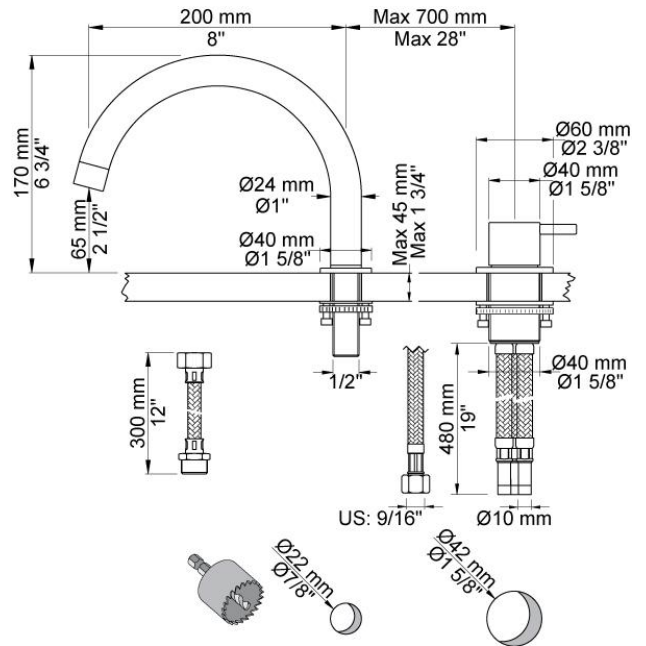

--

Date:
Client:
Projet:

PSB Singapore

SC7

Mitigeur 2500 avec bec mobile 090E pour remplissage de la baignoire.

Débit

	Bar:	1,0	2,0	3,0	4,0	5,0
SC7	(l/min)	10,4	14,7	18,0	20,8	23,2

Disponible en finitions

090E
Bec mobile, diamètre 24 mm.

Diamètre du trou : 22 mm.
Hauteur : 170 mm.

2500
Mitigeur sur plan (gros débit), levier de commande 25 mm.