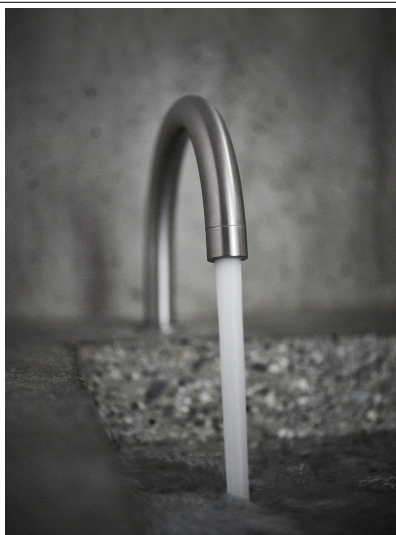

--

Date:
Client:
Projet:

PSB Singapore

SC7

Mitigeur 2500 avec bec mobile 090E pour remplissage de la baignoire.

Débit

	Bar:	1,0	2,0	3,0	4,0	5,0
SC7	(l/min)	10,4	14,7	18,0	20,8	23,2

Disponible en finitions

Couleur 02, Gris	Couleur 21, Rouge carmin
Couleur 04, Bleu vif	Couleur 25, Rose
Couleur 05, Orange	Couleur 27, Noir mat
Couleur 06, Vert clair	Couleur 28, Blanc mat
Couleur 08, Jaune	Couleur 40, Acier inox brossé
Couleur 09, Gris Manhattan	Couleur 60, Noir
Couleur 12, Marron	Couleur 61, Noir Brossé
Couleur 14, Rouge vermillon	Couleur 62, Noir intense
Couleur 15, Bleu sombre	Couleur 63, Cuivre brillant
Couleur 16, Chrome brillant	Couleur 64, Cuivre Brossé
Couleur 17, Noir brillant	Couleur 65, Or brillant
Couleur 18, Blanc brillant	Couleur 68, Nickel
Couleur 19, Laiton naturel	Couleur 70, Or brossé
Couleur 20, Chrome brossé	

090E
Bec mobile, diamètre 24 mm.

Diamètre du trou : 22 mm.
Hauteur : 170 mm.

2500
Mitigeur sur plan (gros débit), levier de commande 25 mm.