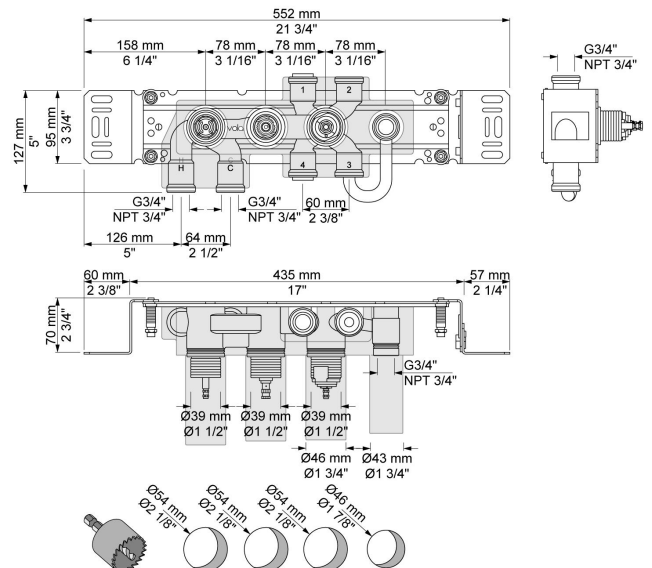

5471R-081STAP = Poignée NR51, poignée thermostatique NR52, poignée d'inverseur NR64G, douche à main à droite et son support 070R, douche murale 500 mm 080ST, 3 rosaces 2001 (diamètre 60 mm), 2 rosaces 001 (diamètre 60 mm).

**001**

Rosace diamètre 60 mm.  
Trou diamètre 30 mm.

**070R**

Douche à main et support à droite, avec clapet de non retour, flexible de douche en T2.

**080ST**

Tête de douche murale (longueur 500 mm).

**2001**

Rosace diamètre 60 mm.  
Trou diamètre 39 mm.

**200M**

Sortie séparée.  
Arrivée: 1/2".

**5400NV**

Mitigeur thermostatique 3/4" avec inverseur, une sortie juxtaposée.  
Arrivée 3/4" pour des raccords cuivre, galva et pex.