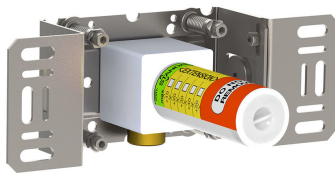

--

Date:
Client:
Projet:

**5471R-081ST**

Mitigeur thermostatique 3/4" avec inverseur 2 voies, avec douche murale 500 mm et douche à main.

5471R-081STUP = Partie encastrée, mitigeur thermostatique inverseur 5400NV + sortie séparée 200M.

**Débit**

	Bar:	1,0	2,0	3,0	4,0	5,0
070R	(l/min)	5,2	7,3	9,0	9,0	9,0
080ST	(l/min)	14,4	20,4	25,0	28,9	32,3

**Disponible en finitions**

Couleur 02, Gris	Couleur 21, Rouge carmin
Couleur 04, Bleu vif	Couleur 25, Rose
Couleur 05, Orange	Couleur 27, Noir mat
Couleur 06, Vert clair	Couleur 28, Blanc mat
Couleur 08, Jaune	Couleur 40, Acier inox brossé
Couleur 09, Gris Manhattan	Couleur 60, Noir
Couleur 12, Marron	Couleur 61, Noir Brossé
Couleur 14, Rouge vermillon	Couleur 62, Noir intense
Couleur 15, Bleu sombre	Couleur 63, Cuivre brillant
Couleur 16, Chrome brillant	Couleur 64, Cuivre Brossé
Couleur 17, Noir brillant	Couleur 65, Or brillant
Couleur 18, Blanc brillant	Couleur 68, Nickel
Couleur 19, Laiton naturel	Couleur 70, Or brossé
Couleur 20, Chrome brossé	

**001**

Rosace diamètre 60 mm.  
Trou diamètre 30 mm.

**070R**

Douche à main et support à droite, avec clapet de non retour, flexible de douche en T2.

**080ST**

Tête de douche murale (longueur 500 mm).

**2001**

Rosace diamètre 60 mm.  
Trou diamètre 39 mm.

**200M**

Sortie séparée.  
Arrivée: 1/2".

**5400NV**

Mitigeur thermostatique 3/4" avec inverseur, une sortie juxtaposée.  
Arrivée 3/4" pour des raccords cuivre, galva et pex.