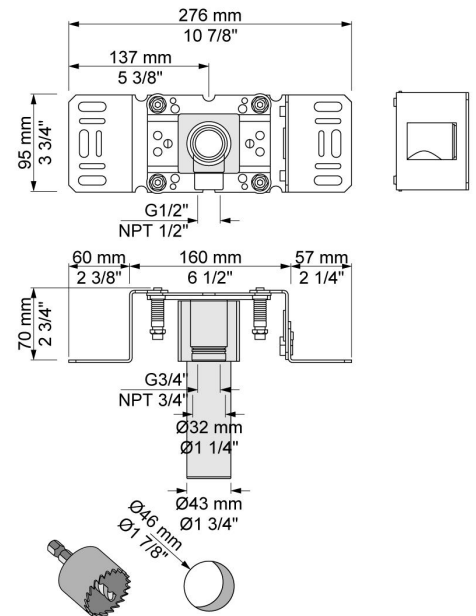

5471R-081STAP = Poignée NR51, poignée thermostatique NR52, poignée d'inverseur NR64G, douche à main à droite et son support 070R, douche murale 500 mm 080ST, 3 rosaces 2001 (diamètre 60 mm), 2 rosaces 001 (diamètre 60 mm).

**001**

Rosace diamètre 60 mm.  
Trou diamètre 30 mm.

**070R**

Douche à main et support à droite, avec clapet de non retour, flexible de douche en T2.

**080ST**

Tête de douche murale (longueur 500 mm).

**2001**

Rosace diamètre 60 mm.  
Trou diamètre 39 mm.

**200M**

Sortie séparée.  
Arrivée: 1/2".

**5400NV**

Mitigeur thermostatique 3/4" avec inverseur, une sortie juxtaposée.  
Arrivée 3/4" pour des raccords cuivre, galva et pex.