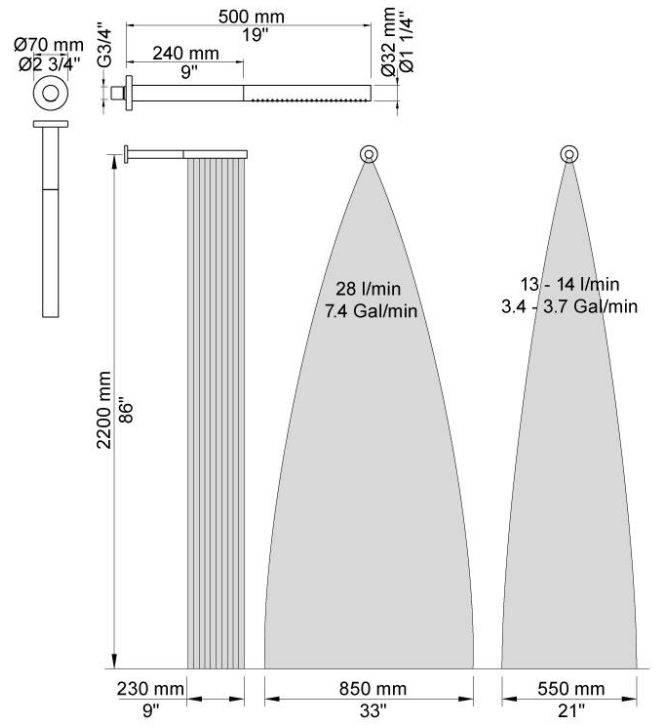

5471R-081STAP = Poignée NR51, poignée thermostatique NR52, poignée d'inverseur NR64G, douche à main à droite et son support 070R, douche murale 500 mm 080ST, 3 rosaces 2001 (diamètre 60 mm), 2 rosaces 001 (diamètre 60 mm).

**Débit**

	Bar:	1,0	2,0	3,0	4,0	5,0
070R	(l/min)	5,2	7,3	9,0	9,0	9,0
080ST	(l/min)	14,4	20,4	25,0	28,9	32,3

**Disponible en finitions**

Couleur 02, Gris	Couleur 21, Rouge carmin
Couleur 04, Bleu vif	Couleur 25, Rose
Couleur 05, Orange	Couleur 27, Noir mat
Couleur 06, Vert clair	Couleur 28, Blanc mat
Couleur 08, Jaune	Couleur 40, Acier inox brossé
Couleur 09, Gris Manhattan	Couleur 60, Noir
Couleur 12, Marron	Couleur 61, Noir Brossé
Couleur 14, Rouge vermillon	Couleur 62, Noir intense
Couleur 15, Bleu sombre	Couleur 63, Cuivre brillant
Couleur 16, Chrome brillant	Couleur 64, Cuivre Brossé
Couleur 17, Noir brillant	Couleur 65, Or brillant
Couleur 18, Blanc brillant	Couleur 68, Nickel
Couleur 19, Laiton naturel	Couleur 70, Or brossé
Couleur 20, Chrome brossé	

**001**

Rosace diamètre 60 mm.  
Trou diamètre 30 mm.

**070R**

Douche à main et support à droite, avec clapet de non retour, flexible de douche en T2.

**080ST**

Tête de douche murale (longueur 500 mm).

**2001**

Rosace diamètre 60 mm.  
Trou diamètre 39 mm.

**200M**

Sortie séparée.  
Arrivée: 1/2".

**5400NV**

Mitigeur thermostatique 3/4" avec inverseur, une sortie juxtaposée.  
Arrivée 3/4" pour des raccords cuivre, galva et pex.