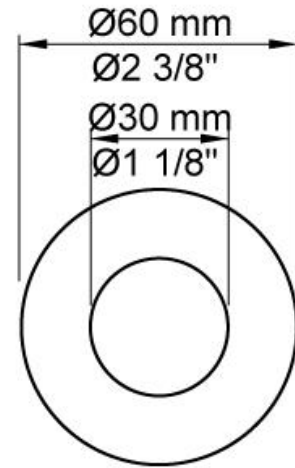

5471R-081STAP = Poignée NR51, poignée thermostatique NR52, poignée d'inverseur NR64G, douche à main à droite et son support 070R, douche murale 500 mm 080ST, 3 rosaces 2001 (diamètre 60 mm), 2 rosaces 001 (diamètre 60 mm).

**Débit**

	Bar:	1,0	2,0	3,0	4,0	5,0
070R	(l/min)	5,2	7,3	9,0	9,0	9,0
080ST	(l/min)	14,4	20,4	25,0	28,9	32,3

**Disponible en finitions**

Couleur 02, Gris	Couleur 21, Rouge carmin
Couleur 04, Bleu vif	Couleur 25, Rose
Couleur 05, Orange	Couleur 27, Noir mat
Couleur 06, Vert clair	Couleur 28, Blanc mat
Couleur 08, Jaune	Couleur 40, Acier inox brossé
Couleur 09, Gris Manhattan	Couleur 60, Noir
Couleur 12, Marron	Couleur 61, Noir Brossé
Couleur 14, Rouge vermillon	Couleur 62, Noir intense
Couleur 15, Bleu sombre	Couleur 63, Cuivre brillant
Couleur 16, Chrome brillant	Couleur 64, Cuivre Brossé
Couleur 17, Noir brillant	Couleur 65, Or brillant
Couleur 18, Blanc brillant	Couleur 68, Nickel
Couleur 19, Laiton naturel	Couleur 70, Or brossé
Couleur 20, Chrome brossé	

**001**

Rosace diamètre 60 mm.  
Trou diamètre 30 mm.

**070R**

Douche à main et support à droite, avec clapet de non retour, flexible de douche en T2.

**080ST**

Tête de douche murale (longueur 500 mm).

**2001**

Rosace diamètre 60 mm.  
Trou diamètre 39 mm.

**200M**

Sortie séparée.  
Arrivée: 1/2".

**5400NV**

Mitigeur thermostatique 3/4" avec inverseur, une sortie juxtaposée.  
Arrivée 3/4" pour des raccords cuivre, galva et pex.