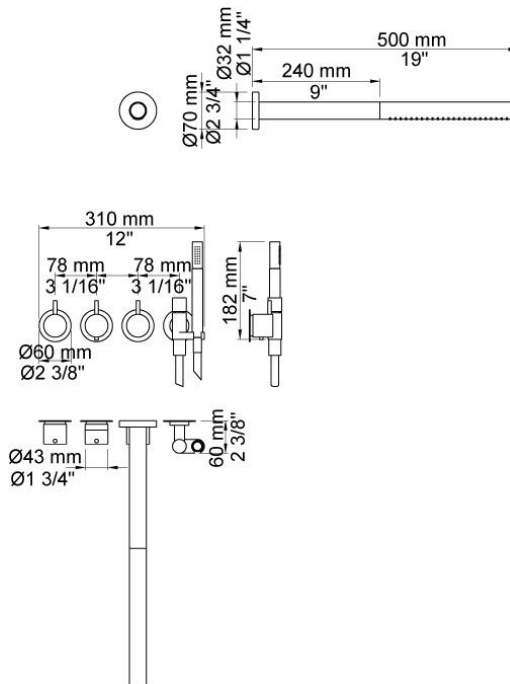

5471R-081ST

Mitigeur thermostatique 3/4" avec inverseur 2 voies, avec douche murale 500 mm et douche à main.

5471R-081STUP = Partie encastrée, mitigeur thermostatique inverseur 5400NV + sortie séparée 200M.

5471R-081STAP = Poignée NR51, poignée thermostatique NR52, poignée d'inverseur NR64G, douche à main à droite et son support 070R, douche murale 500 mm 080ST, 3 rosaces 2001 (diamètre 60 mm), 2 rosaces 001 (diamètre 60 mm).

Débit

	Bar:	1,0	2,0	3,0	4,0	5,0
070R	(l/min)	5,2	7,3	9,0	9,0	9,0
080ST	(l/min)	14,4	20,4	25,0	28,9	32,3

Disponible en finitions

Couleur 02, Gris	Couleur 21, Rouge carmin
Couleur 04, Bleu vif	Couleur 25, Rose
Couleur 05, Orange	Couleur 27, Noir mat
Couleur 06, Vert clair	Couleur 28, Blanc mat
Couleur 08, Jaune	Couleur 40, Acier inox brossé
Couleur 09, Gris Manhattan	Couleur 60, Noir
Couleur 12, Marron	Couleur 61, Noir Brossé
Couleur 14, Rouge vermillon	Couleur 62, Noir intense
Couleur 15, Bleu sombre	Couleur 63, Cuivre brillant
Couleur 16, Chrome brillant	Couleur 64, Cuivre Brossé
Couleur 17, Noir brillant	Couleur 65, Or brillant
Couleur 18, Blanc brillant	Couleur 68, Nickel
Couleur 19, Laiton naturel	Couleur 70, Or brossé
Couleur 20, Chrome brossé