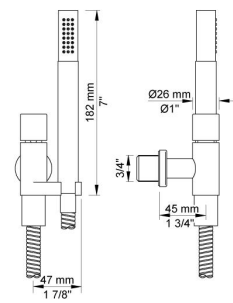

--

Date:
Client:
Projet:

**5471R-081ST**

Mitigeur thermostatique 3/4" avec inverseur 2 voies, avec douche murale 500 mm et douche à main.

5471R-081STUP = Partie encastrée, mitigeur thermostatique inverseur 5400NV + sortie séparée 200M.

5471R-081STAP = Poignée NR51, poignée thermostatique NR52, poignée d'inverseur NR64G, douche à main à droite et son support 070R, douche murale 500 mm 080ST, 3 rosaces 2001 (diamètre 60 mm), 2 rosaces 001 (diamètre 60 mm).

**001**

Rosace diamètre 60 mm.  
Trou diamètre 30 mm.

**070R**

Douche à main et support à droite, avec clapet de non retour, flexible de douche en T2.

**080ST**

Tête de douche murale (longueur 500 mm).

**2001**

Rosace diamètre 60 mm.  
Trou diamètre 39 mm.

**200M**

Sortie séparée.  
Arrivée: 1/2".

**5400NV**

Mitigeur thermostatique 3/4" avec inverseur, une sortie juxtaposée.  
Arrivée 3/4" pour des raccords cuivre, galva et pex.