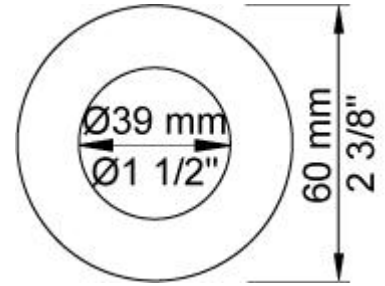

5471R-081STAP = Poignée NR51, poignée thermostatique NR52, poignée d'inverseur NR64G, douche à main à droite et son support 070R, douche murale 500 mm 080ST, 3 rosaces 2001 (diamètre 60 mm), 2 rosaces 001 (diamètre 60 mm).

**Débit**

	Bar:	1,0	2,0	3,0	4,0	5,0
070R	(l/min)	5,2	7,3	9,0	9,0	9,0
080ST	(l/min)	14,4	20,4	25,0	28,9	32,3

**Disponible en finitions**

Couleur 02, Gris	Couleur 21, Rouge carmin
Couleur 04, Bleu vif	Couleur 25, Rose
Couleur 05, Orange	Couleur 27, Noir mat
Couleur 06, Vert clair	Couleur 28, Blanc mat
Couleur 08, Jaune	Couleur 40, Acier inox brossé
Couleur 09, Gris Manhattan	Couleur 60, Noir
Couleur 12, Marron	Couleur 61, Noir Brossé
Couleur 14, Rouge vermillon	Couleur 62, Noir intense
Couleur 15, Bleu sombre	Couleur 63, Cuivre brillant
Couleur 16, Chrome brillant	Couleur 64, Cuivre Brossé
Couleur 17, Noir brillant	Couleur 65, Or brillant
Couleur 18, Blanc brillant	Couleur 68, Nickel
Couleur 19, Laiton naturel	Couleur 70, Or brossé
Couleur 20, Chrome brossé	

**001**

Rosace diamètre 60 mm.  
Trou diamètre 30 mm.

**070R**

Douche à main et support à droite, avec clapet de non retour, flexible de douche en T2.

**080ST**

Tête de douche murale (longueur 500 mm).

**2001**

Rosace diamètre 60 mm.  
Trou diamètre 39 mm.

**200M**

Sortie séparée.  
Arrivée: 1/2".

**5400NV**

Mitigeur thermostatique 3/4" avec inverseur, une sortie juxtaposée.  
Arrivée 3/4" pour des raccords cuivre, galva et pex.